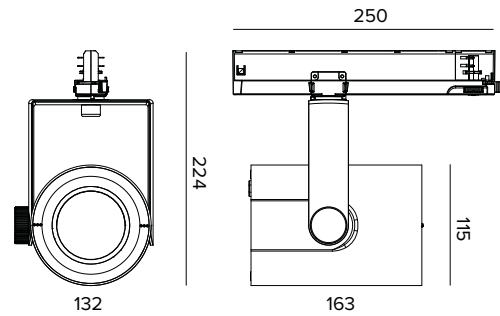

T034DBS930CADB | RAY 115 ZOOM

Professioneller ausrichtbarer LED-Strahler mit variablem Abstrahlwinkel

Die fotometrischen Werte der Leuchte sind auf den folgenden Seiten aufgeführt

Alle Daten auf der Maßzeichnung sind in mm angegeben.

Farbe und Oberfläche: Tiefschwarz

Abmessungen: 115

Gewicht: 1,2Kg

Version: DBS

Schutzart: IP20

ELEKTRISCHE MERKMALE

Elektronischer Treiber CASAMBI in den Adapter der Stromschiene integriert.

Leistungsaufnahme der Leuchte: 25W